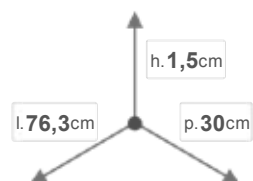

TAR 76

Accessori e telai > Telai

DIMENSIONI

DESCRIZIONE

Telaio In Alluminio anodizzato
Registrabile per Pensile modulo80

ALTRE DIMENSIONI

- o TAR 41 - 41,3x30x1,5
- o TAR 56 - 56,3x30x1,5
- o TAR 86 - 86,3x30x1,5

COLORI

Alluminio

CARATTERISTICHE

 PESO NETTO
0,552

 DIMENSIONI SCATOLA
80x31x46

 PESO LORDO
16,6

PEZZI CONFEZIONE
30

PEZZI PIANO
-

QUANTITÀ PIANI
-

IMBALLO

 PEZZI PALLET
-

 DIMENSIONI PALLET
-x-x-

 PESO LORDO PALLET
-

PEZZI IMBALLO
10